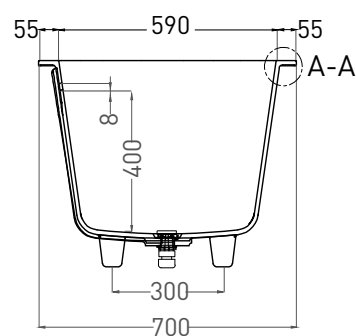

ORNELLA AXIS KIT 170X70

ВАННА ВСТРАИВАЕМАЯ 104713G / 104713M

Дизайн: Salini SRL

salini
L'ANIMA DELL'ACQUA

Размеры: 1700 x 700 x 590 / 610 мм

Вес нетто / брутто: 69 / 120 кг

Объём до перелива: 240 л

Глубина до перелива: 400 мм

Материал: S-Sense

Покрытие: глянцевое / матовое

Цвет: RAL / белый

Комплектация: интегрированный слив-перелив, сифон, донный клапан Click-Clack в цвет изделия с логотипом Salini, регулируемые ножки до 2 см

Требуемый смеситель: настенный / напольный

Гарантия: 10 лет

Производство: Италия / Россия

Salini SRL

20122 Italia, Milano, Largo Ildefonso Schuster, 1

info@salini-srl.com

www.salini-srl.com

© Salini SRL - All rights reserved

Все права защищены. Несанкционированное копирование, публикация, полное или частичное воспроизведение запрещены.