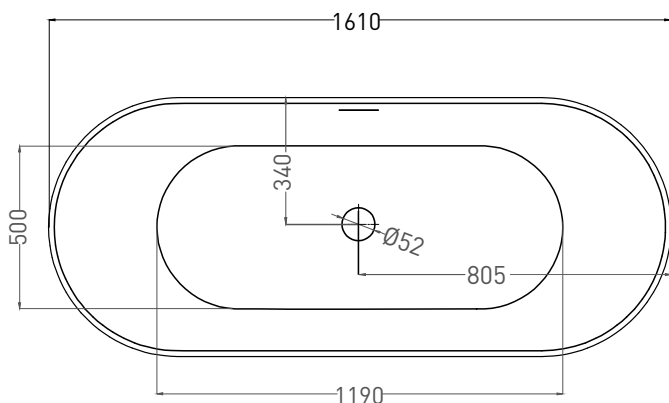

ORNELLA AXIS KIT 170X70

ВАННА ВСТРАИВАЕМАЯ МОДИФИКАЦИЯ ОВАЛ

Дизайн: Salini SRL

salini
L'ANIMA DELL'ACQUA

Размеры: 1610 x 680 x 590 / 610 мм

Вес нетто / брутто: 69 / 120 кг

Объём до перелива: 240 л

Глубина до перелива: 400 мм

Материал: S-Sense

Покрытие: глянцевое / матовое

Цвет: RAL / белый

Комплектация: интегрированный слив-перелив, сифон, донный клапан Click-Clack в цвет изделия с логотипом Salini, регулируемые ножки до 2 см

Требуемый смеситель: настенный / напольный

Гарантия: 10 лет

Производство: Италия / Россия

Salini SRL

20122 Italia, Milano, Largo Ildefonso Schuster, 1

info@salini-srl.com

www.salini-srl.com

© Salini SRL - All rights reserved

Все права защищены. Несанкционированное копирование, публикация, полное или частичное воспроизведение запрещены.