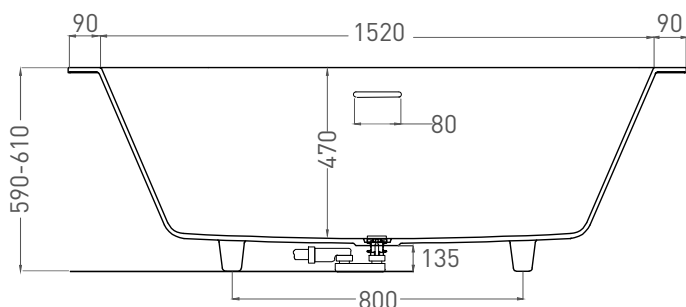

ORNELLA AXIS KIT 170X70

ВАННА ВСТРАИВАЕМАЯ 104713G / 104713M

Дизайн: Salini SRL

salini
L'ANIMA DELL'ACQUA

Размеры: 1700 x 700 x 590 / 610 мм

Вес нетто / брутто: 69 / 120 кг

Объём до перелива: 240 л

Глубина до перелива: 400 мм

Материал: S-Sense

Покрытие: глянцевое / матовое

Цвет: RAL / белый

Комплектация: интегрированный слив-перелив, сифон, донный клапан Click-Clack в цвет изделия с логотипом Salini, регулируемые ножки до 2 см

Требуемый смеситель: настенный / напольный

Гарантия: 10 лет

Производство: Италия / Россия

Salini SRL

20122 Italia, Milano, Largo Ildefonso Schuster, 1

info@salini-srl.com

www.salini-srl.com

© Salini SRL - All rights reserved

Все права защищены. Несанкционированное копирование, публикация, полное или частичное воспроизведение запрещены.