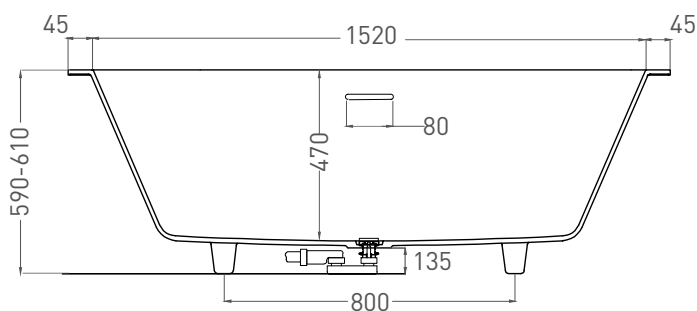

ORNELLA AXIS KIT 170X70

ВАННА ВСТРАИВАЕМАЯ МОДИФИКАЦИЯ ОВАЛ

Дизайн: Salini SRL

salini
L'ANIMA DELL'ACQUA

Размеры: 1610 x 680 x 590 / 610 мм

Вес нетто / брутто: 69 / 120 кг

Объём до перелива: 240 л

Глубина до перелива: 400 мм

Материал: S-Sense

Покрытие: глянцевое / матовое

Цвет: RAL / белый

Комплектация: интегрированный слив-перелив, сифон, донный клапан Click-Clack в цвет изделия с логотипом Salini, регулируемые ножки до 2 см

Требуемый смеситель: настенный / напольный

Гарантия: 10 лет

Производство: Италия / Россия

Salini SRL

20122 Italia, Milano, Largo Ildefonso Schuster, 1

info@salini-srl.com

www.salini-srl.com

© Salini SRL - All rights reserved

Все права защищены. Несанкционированное копирование, публикация, полное или частичное воспроизведение запрещены.