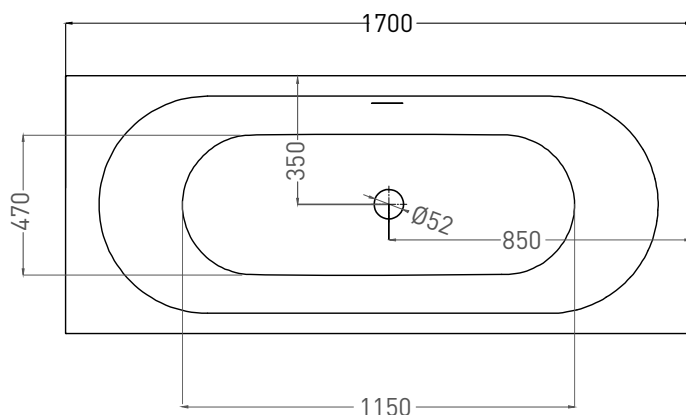

ORNELLA AXIS KIT 170X70

ВАННА ВСТРАИВАЕМАЯ 104723M

Дизайн: Salini SRL

salini
L'ANIMA DELL'ACQUA

Размеры: 1700 x 700 x 590 / 610 мм

Вес нетто / брутто: 53 / 102 кг

Объём до перелива: 240 л

Глубина до перелива: 400 мм

Материал: S-Stone

Покрытие: матовое

Цвет: RAL / белый

Комплектация: интегрированный слив-перелив, сифон, донный клапан Click-Clack в цвет изделия с логотипом Salini, регулируемые ножки до 2 см

Требуемый смеситель: настенный / напольный

Гарантия: 10 лет

Производство: Италия / Россия

Salini SRL

20122 Italia, Milano, Largo Ildefonso Schuster, 1

info@salini-srl.com

www.salini-srl.com

© Salini SRL - All rights reserved

Все права защищены. Несанкционированное копирование, публикация, полное или частичное воспроизведение запрещены.