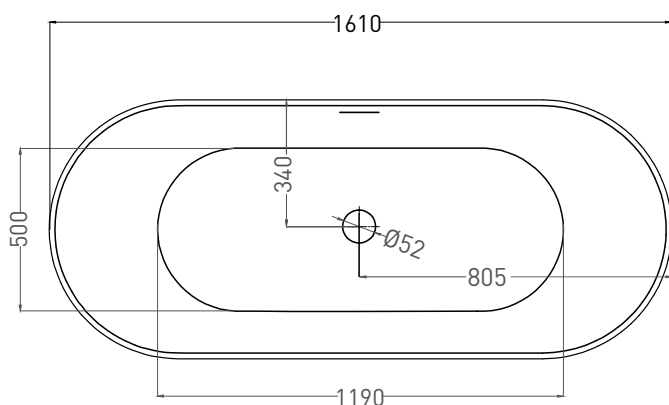

ORNELLA AXIS KIT 170X70

ВАННА ВСТРАИВАЕМАЯ МОДИФИКАЦИЯ ОВАЛ

Дизайн: Salini SRL

salini
L'ANIMA DELL'ACQUA

Размеры: 1610 x 680 x 590 / 610 мм

Вес нетто / брутто: 53 / 102 кг

Объём до перелива: 240 л

Глубина до перелива: 400 мм

Материал: S-Stone

Покрытие: матовое

Цвет: RAL / белый

Комплектация: интегрированный слив-перелив, сифон, донный клапан Click-Clack в цвет изделия с логотипом Salini, регулируемые ножки до 2 см

Требуемый смеситель: настенный / напольный

Гарантия: 10 лет

Производство: Италия / Россия

Salini SRL

20122 Italia, Milano, Largo Ildefonso Schuster, 1

info@salini-srl.com

www.salini-srl.com

© Salini SRL - All rights reserved

Все права защищены. Несанкционированное копирование, публикация, полное или частичное воспроизведение запрещены.