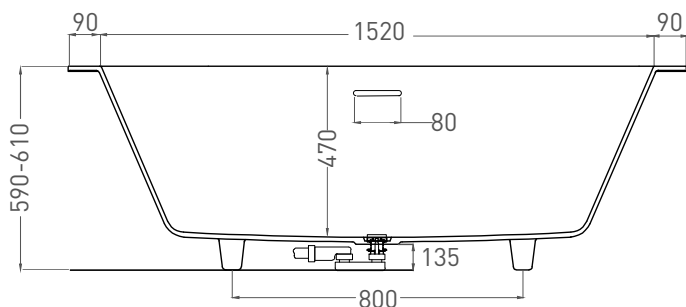

ORNELLA AXIS KIT 170X70

ВАННА ВСТРАИВАЕМАЯ 104723M

Дизайн: Salini SRL

salini
L'ANIMA DELL'ACQUA

Размеры: 1700 x 700 x 590 / 610 мм

Вес нетто / брутто: 53 / 102 кг

Объём до перелива: 240 л

Глубина до перелива: 400 мм

Материал: S-Stone

Покрытие: матовое

Цвет: RAL / белый

Комплектация: интегрированный слив-перелив, сифон, донный клапан Click-Clack в цвет изделия с логотипом Salini, регулируемые ножки до 2 см

Требуемый смеситель: настенный / напольный

Гарантия: 10 лет

Производство: Италия / Россия

Salini SRL

20122 Italia, Milano, Largo Ildefonso Schuster, 1

info@salini-srl.com

www.salini-srl.com

© Salini SRL - All rights reserved

Все права защищены. Несанкционированное копирование, публикация, полное или частичное воспроизведение запрещены.