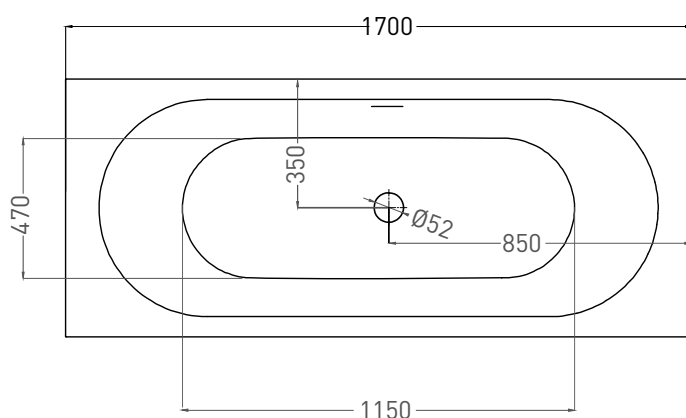

ORNELLA AXIS KIT 170X70

ВАННА ВСТРАИВАЕМАЯ 104713G / 104713M

Дизайн: Salini SRL

salini
L'ANIMA DELL'ACQUA

Размеры: 1700 x 700 x 590 / 610 мм

Вес нетто / брутто: 69 / 120 кг

Объём до перелива: 240 л

Глубина до перелива: 400 мм

Материал: S-Sense

Покрытие: глянцевое / матовое

Цвет: RAL / белый

Комплектация: интегрированный слив-перелив, сифон, донный клапан Click-Clack в цвет изделия с логотипом Salini, регулируемые ножки до 2 см

Требуемый смеситель: настенный / напольный

Гарантия: 10 лет

Производство: Италия / Россия

Salini SRL

20122 Italia, Milano, Largo Ildefonso Schuster, 1

info@salini-srl.com

www.salini-srl.com

© Salini SRL - All rights reserved

Все права защищены. Несанкционированное копирование, публикация, полное или частичное воспроизведение запрещены.