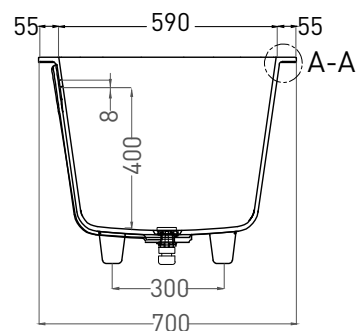

ORNELLA AXIS KIT 170X70

ВАННА ВСТРАИВАЕМАЯ 104723M

Дизайн: Salini SRL

salini
L'ANIMA DELL'ACQUA

Размеры: 1700 x 700 x 590 / 610 мм

Вес нетто / брутто: 53 / 102 кг

Объём до перелива: 240 л

Глубина до перелива: 400 мм

Материал: S-Stone

Покрытие: матовое

Цвет: RAL / белый

Комплектация: интегрированный слив-перелив, сифон, донный клапан Click-Clack в цвет изделия с логотипом Salini, регулируемые ножки до 2 см

Требуемый смеситель: настенный / напольный

Гарантия: 10 лет

Производство: Италия / Россия

Salini SRL

20122 Italia, Milano, Largo Ildefonso Schuster, 1

info@salini-srl.com

www.salini-srl.com

© Salini SRL - All rights reserved

Все права защищены. Несанкционированное копирование, публикация, полное или частичное воспроизведение запрещены.