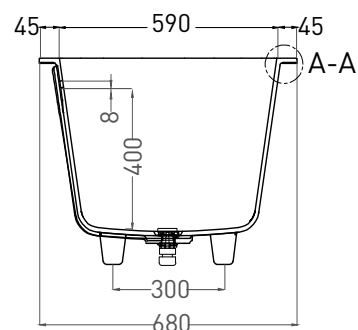

ORNELLA AXIS KIT 170X70

ВАННА ВСТРАИВАЕМАЯ МОДИФИКАЦИЯ ОВАЛ

Дизайн: Salini SRL

salini
L'ANIMA DELL'ACQUA

Размеры: 1610 x 680 x 590 / 610 мм

Вес нетто / брутто: 53 / 102 кг

Объём до перелива: 240 л

Глубина до перелива: 400 мм

Материал: S-Stone

Покрытие: матовое

Цвет: RAL / белый

Комплектация: интегрированный слив-перелив, сифон, донный клапан Click-Clack в цвет изделия с логотипом Salini, регулируемые ножки до 2 см

Требуемый смеситель: настенный / напольный

Гарантия: 10 лет

Производство: Италия / Россия

Salini SRL

20122 Italia, Milano, Largo Ildefonso Schuster, 1

info@salini-srl.com

www.salini-srl.com

© Salini SRL - All rights reserved

Все права защищены. Несанкционированное копирование, публикация, полное или частичное воспроизведение запрещены.