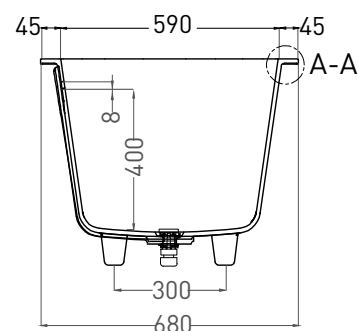

ORNELLA AXIS KIT 170X70

ВАННА ВСТРАИВАЕМАЯ МОДИФИКАЦИЯ ОВАЛ

Дизайн: Salini SRL

salini
L'ANIMA DELL'ACQUA

Размеры: 1610 x 680 x 590 / 610 мм

Вес нетто / брутто: 69 / 120 кг

Объём до перелива: 240 л

Глубина до перелива: 400 мм

Материал: S-Sense

Покрытие: глянцевое / матовое

Цвет: RAL / белый

Комплектация: интегрированный слив-перелив, сифон, донный клапан Click-Clack в цвет изделия с логотипом Salini, регулируемые ножки до 2 см

Требуемый смеситель: настенный / напольный

Гарантия: 10 лет

Производство: Италия / Россия

Salini SRL

20122 Italia, Milano, Largo Ildefonso Schuster, 1

info@salini-srl.com

www.salini-srl.com

© Salini SRL - All rights reserved

Все права защищены. Несанкционированное копирование, публикация, полное или частичное воспроизведение запрещены.