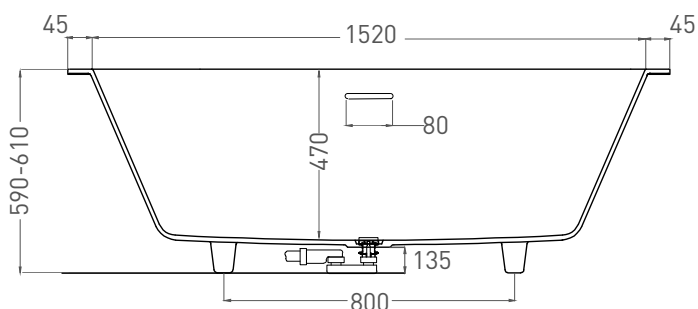

ORNELLA AXIS KIT 170X70

ВАННА ВСТРАИВАЕМАЯ МОДИФИКАЦИЯ ОВАЛ

Дизайн: Salini SRL

salini
L'ANIMA DELL'ACQUA

Размеры: 1610 x 680 x 590 / 610 мм

Вес нетто / брутто: 53 / 102 кг

Объём до перелива: 240 л

Глубина до перелива: 400 мм

Материал: S-Stone

Покрытие: матовое

Цвет: RAL / белый

Комплектация: интегрированный слив-перелив, сифон, донный клапан Click-Clack в цвет изделия с логотипом Salini, регулируемые ножки до 2 см

Требуемый смеситель: настенный / напольный

Гарантия: 10 лет

Производство: Италия / Россия

Salini SRL

20122 Italia, Milano, Largo Ildefonso Schuster, 1

info@salini-srl.com

www.salini-srl.com

© Salini SRL - All rights reserved

Все права защищены. Несанкционированное копирование, публикация, полное или частичное воспроизведение запрещены.